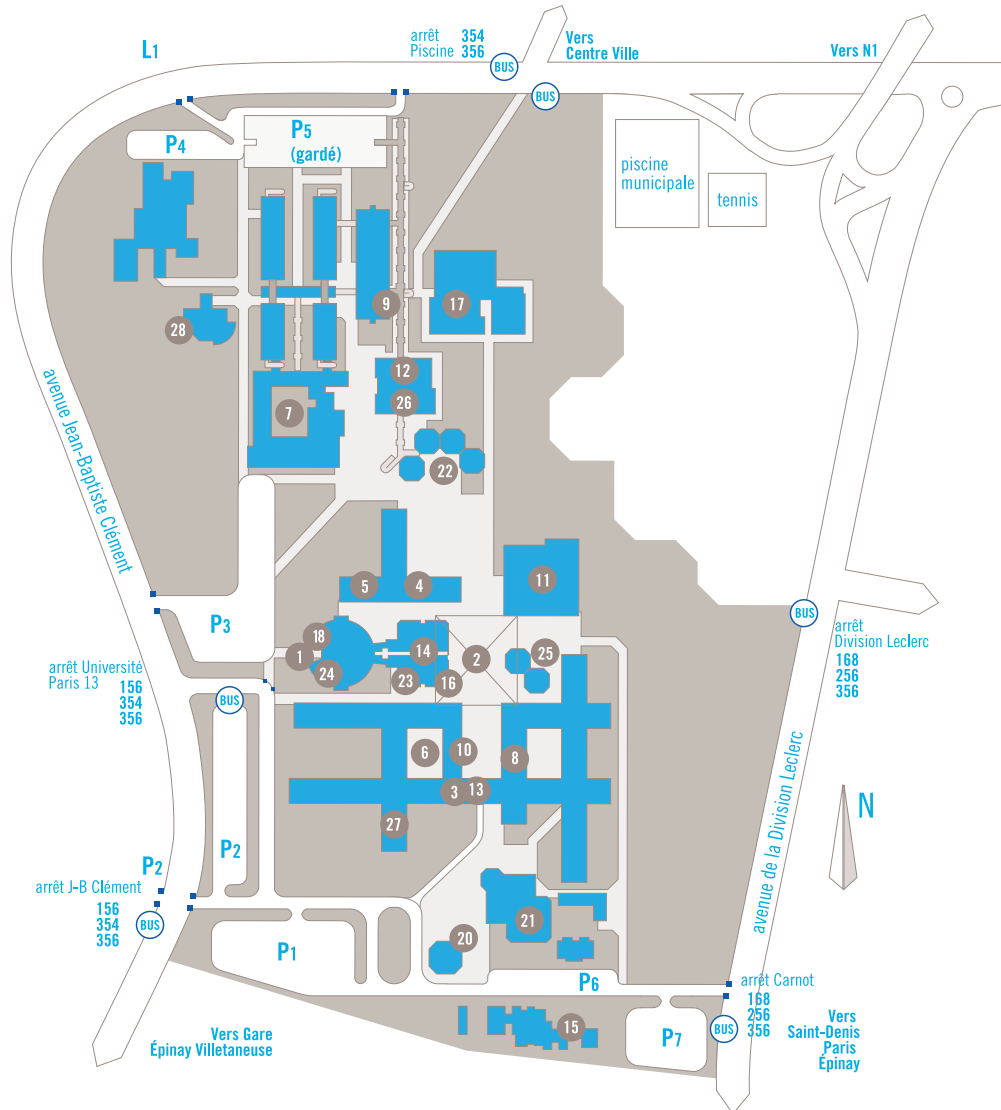

CAMPUS de Villetaneuse

Accueil, entrée principale	1 Salles informatiques	11 La «Chaufferie»	15
	Amphis A B C D	22 Service social	20
UFR Sciences de la Communi- cation	3 Amphis 1 2 3 4 (1 ^{er} étage)	23 Médecine préventive	20
UFR Droit, sciences politiques et sociales	Amphis 5 6 7 (1 ^{er} étage)	24 Cellule Action sociale et Handicap	24
UFR Sciences économiques et de gestion	4 Amphis IUT	Restaurant universitaire	21
UFR Lettres, sciences de l'Homme et des sociétés LSHS	5 Vie étudiante	CROUS	
Institut Galilée	Associations étudiantes	14	
IUT de Villetaneuse	6 Service culturel et Cafétéria du CROUS	Administration	
DAPS (Département des Activi- tés Physiques et Sportives)	7 Forum	16 Présidence / administration /	
Formation continue (rdc)	8 Gymnase	2 Agence comptable	26
Bibliothèque Droit / Lettres / Handidoc	9 Bureau du vice-président étudiant	17 BRED (Bureau de la Recherche et des Etudes Doctorales)	26
Bibliothèque Sciences	10 Salle de réunion étudiants	14 Scolarité centrale / inscriptions	27
Espaces langues	11 Services aux étudiants	10 Relations internationales	8
	12 SCUIO-IP	Restaurant administratif	28
	13 BAIP	<i>Parking</i>	P
		<i>Arrêt de Bus RATP</i>	Bus