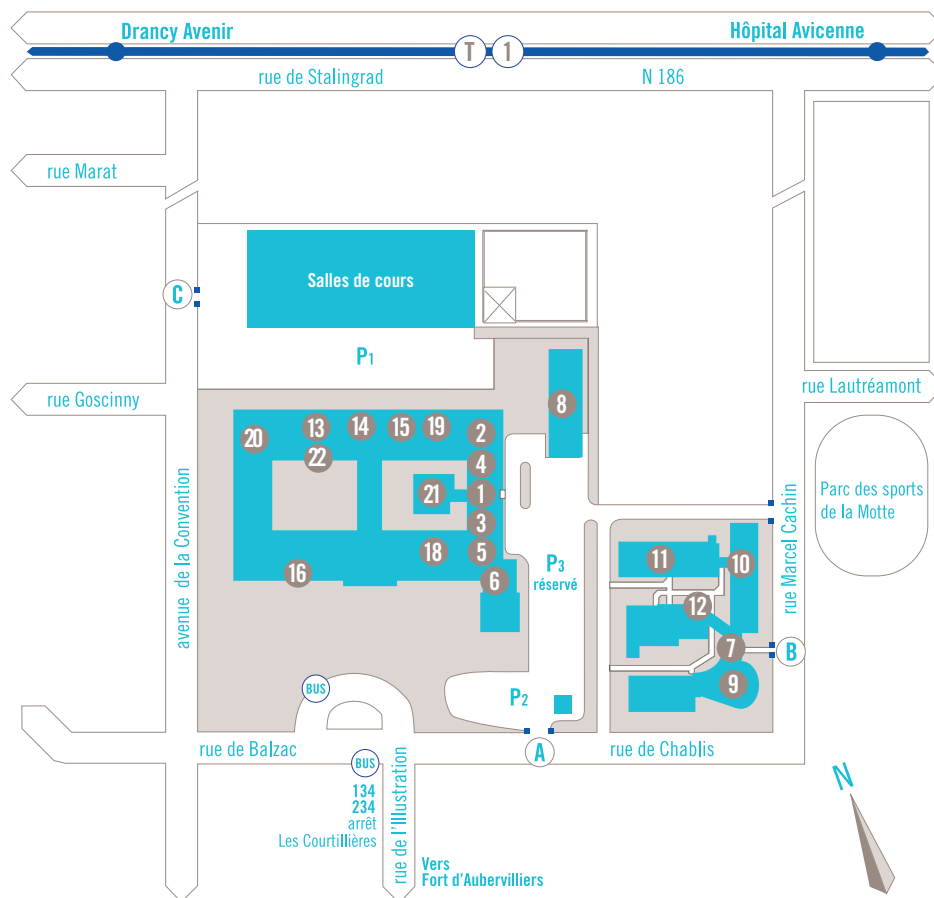

CAMPUS de Bobigny

Entrée du campus
et livraisons P2
Entrée piétonne
Entrée du campus
Parking

IUT entrée de l'Illustration 1,14

Scalarité
SCUIO-IP
Infirmierie
Assistante sociale
Service intérieur
service technique
Administration,
Secrétariats et équipes
pédagogiques (mezzanine)

Bibliothèque Jean Dausset
Associations de Médecine
Reprographie
Algeco

A Amphis
Pierre-Gilles de Gennes, 14
B Robert Escarpit (RDC) 14
C Johannes Gutemberg 13
P (1^{er} étage)
Hannah Arendt (1^{er} étage) 21
2 Salles de cours
3 (mezzanine, 1^{er} et 2^e 1,14
4 étage)
5
6 Plateau recherche STAPS 13
6 (2^e étage)
1 STAPS, médecine, SSS, SV, 14
1 (mezzanine)
Gymnase de l'Illustration 15
(1^{er} étage)

16 DAPS
22 Salles de Judo, Boxe,
20 Danse (2^e étage)

UFR Santé, médecine et biologie humaine

14 Entrée / Accueil 7
14 Gymnase (Ancienne 8
13 Chaufferie)
21 Amphis Montaigne, 9
Harvey, Paracelse
Salles de cours / Labora- 10
toires
Administration / Salles de 11
cours, laboratoires
13 Amphithéâtre Maimonide 12
(1^{er} étage)

Restaurants universitaires

Cafétéria et restaurant
19 « Le pont de Pierre » 12
13 (CROUS)
13 Cafétéria de l'Illustration 18