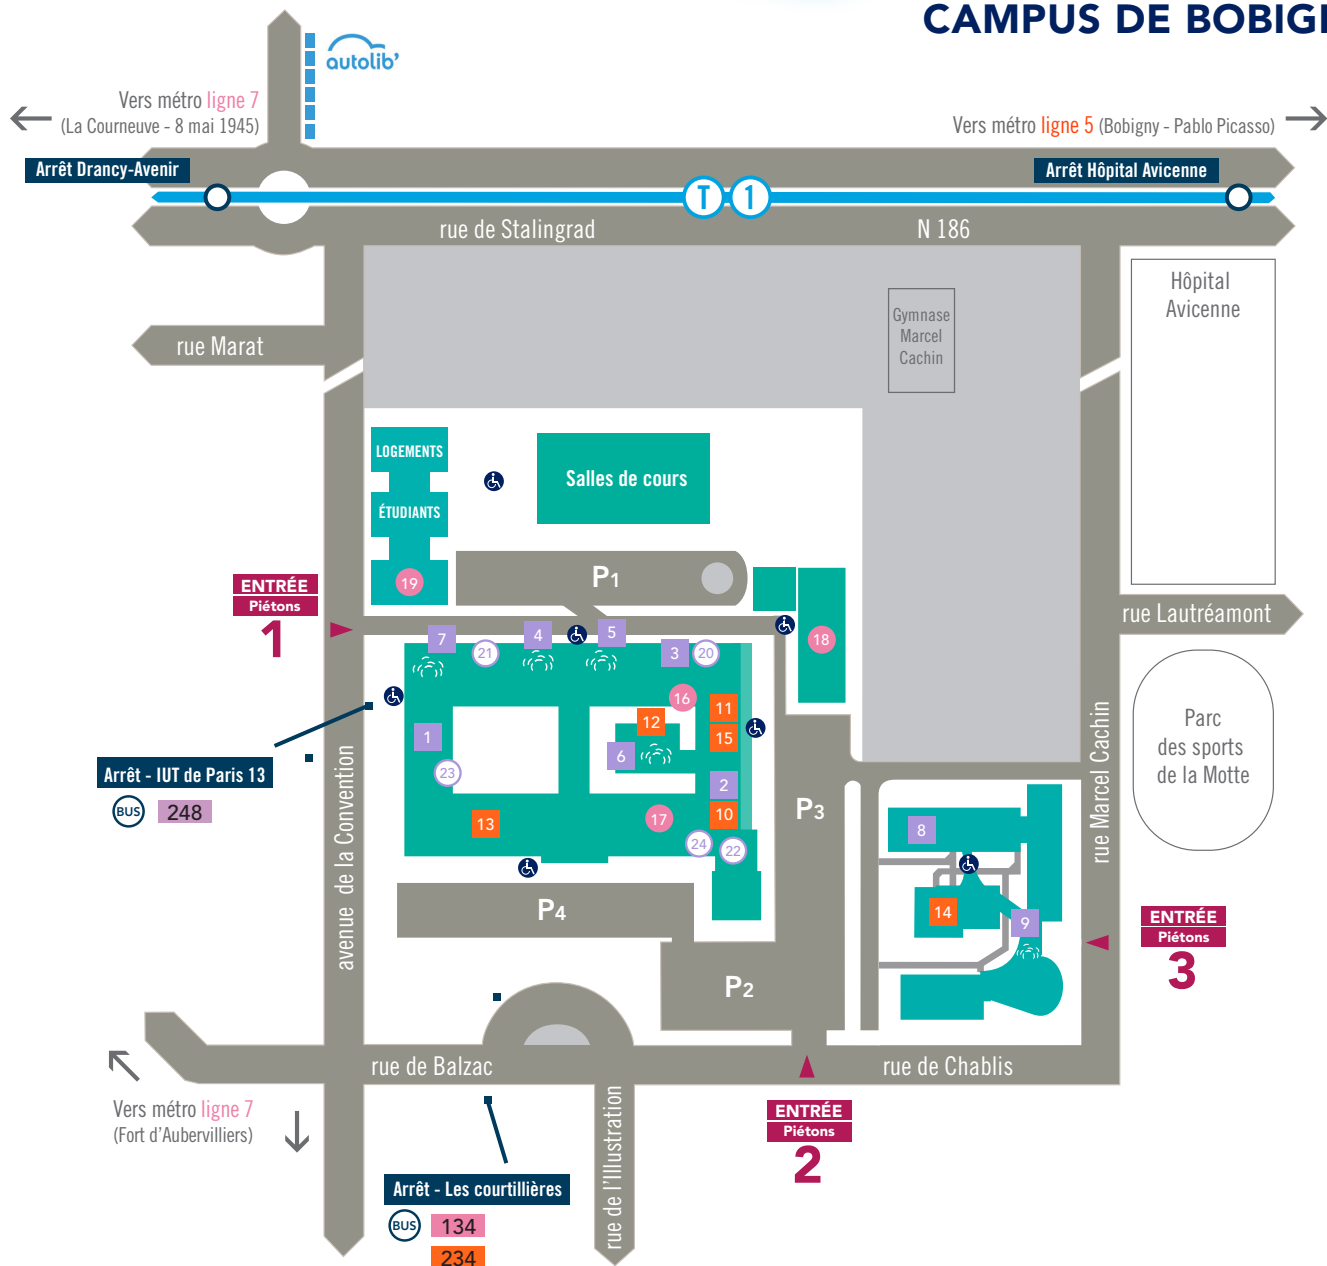

CAMPUS DE BOBIGNY

COMPOSANTES - DÉPARTEMENTS

- 1 UFR SMBH - Santé, Médecine, Biologie Humaine
- 2 IUT de Bobigny
- 3 DAPS - Département des Activités Physiques et Sportives
- 4 Amphi Pierre-Gilles-de-Gennes (rdc)
- 5 Amphi Robert-Escarpit (rdc)
- 6 Amphi Hannah-Arendt (mezzanine)
- 7 Amphi Johannes-Gutenberg (1^{er}/2^e étages)
- 8 Laboratoire de recherche - UFR SMBH
- 9 Amphis - Montaigne (rdc)
 - Harvey (rdc)
 - Paracelse (rdc)
 - Maïmonide (rdc)

SERVICES COMMUNS

- 10 VOIE
- 11 Scolarité/inscriptions
- 12 Service culturel
- 13 Bibliothèque Jean-Dausset
- 14 Restaurant universitaire CROUS
- 15 Médecine préventive

VIE ÉTUDIANTE

- 16 Gymnase (1^{er} étage)
- 17 Cafétéria du CROUS
- 18 Gymnase La Chaufferie
- 19 Logements étudiants

ADMINISTRATION

- 20 Secrétariat pédagogique - IUT (mezzanine)
- 21 Secrétariat pédagogique - UFR (mezzanine)
- 22 Direction IUT (1^{er} étage)
- 23 Direction UFR (niveau mezzanine)
- 24 Salle du conseil (1^{er} étage)