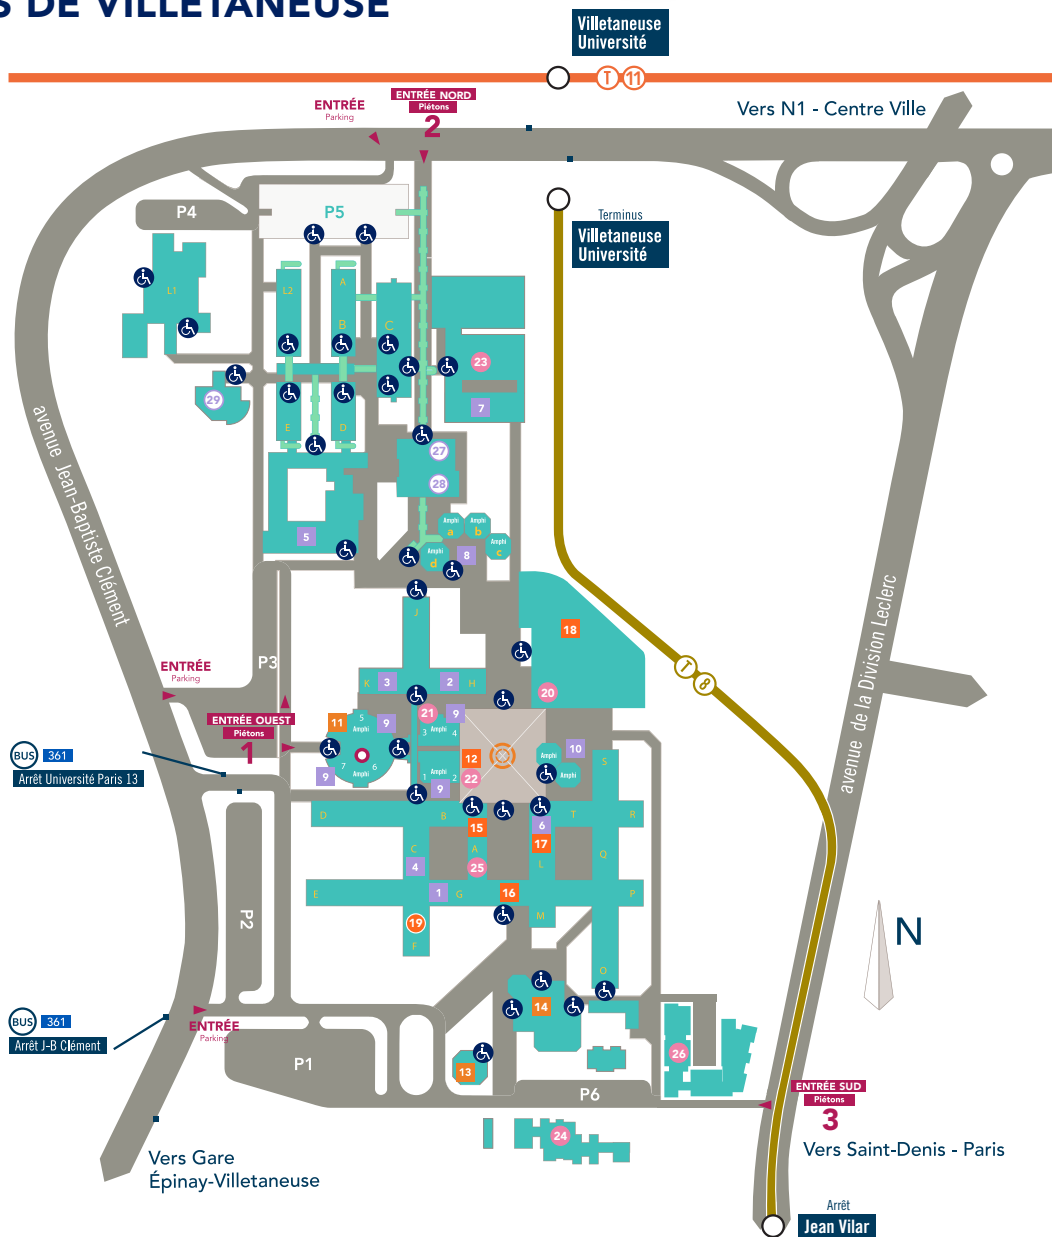

CAMPUS DE VILLETANEUSE

○ Accueil/Boutique

COMPOSANTES - DÉPARTEMENTS

- 1 UFR Communication - Sciences de la communication
- 2 UFR DSPS - Droit, Sciences Politiques et Sociales
- 3 UFR SEG - Sciences Économiques et de Gestion
- 4 UFR LLSHS - Lettres, Langues, Sciences Humaines et des Sociétés
- 5 Institut Gallée
- 6 IUT de Villetaneuse
- 7 DAPS - Département des Activités Physiques et Sportives
- 8 Amphis a b c d
- 9 Amphis 1 2 3 4 5 6 7 (1^{er} étage)
- 10 Amphis IUT

SERVICES COMMUNS

- 11 Service VOIE
- 12 Service culturel
- 13 Assistante sociale
- 13 Médecine préventive

- 14 Restaurant universitaire CROUS
- 15 Formation continue (rdc)
- 16 Espaces langues
- 17 Relations internationales
- 18 Bibliothèque universitaire
- 19 Scolarité centrale / inscriptions
- VIE ÉTUDIANTE**
- 20 Bureau Handicap Étudiant
- 20 Maison des étudiants
- 20 Accueil des étudiants internationaux (Bienvenue en France)
- 21 Associations étudiantes
- 21 Bureau du vice-président étudiant
- 22 Cafétéria du CROUS

○ FORUM

- 23 Gymnase
- 24 La Chaufferie
- 25 Salle de réunion étudiants
- 26 Logements étudiants

ADMINISTRATION

- 27 Présidence / administration
- 28 BRED Bureau de la Recherche et des Études Doctorales
- 29 Restaurant administratif