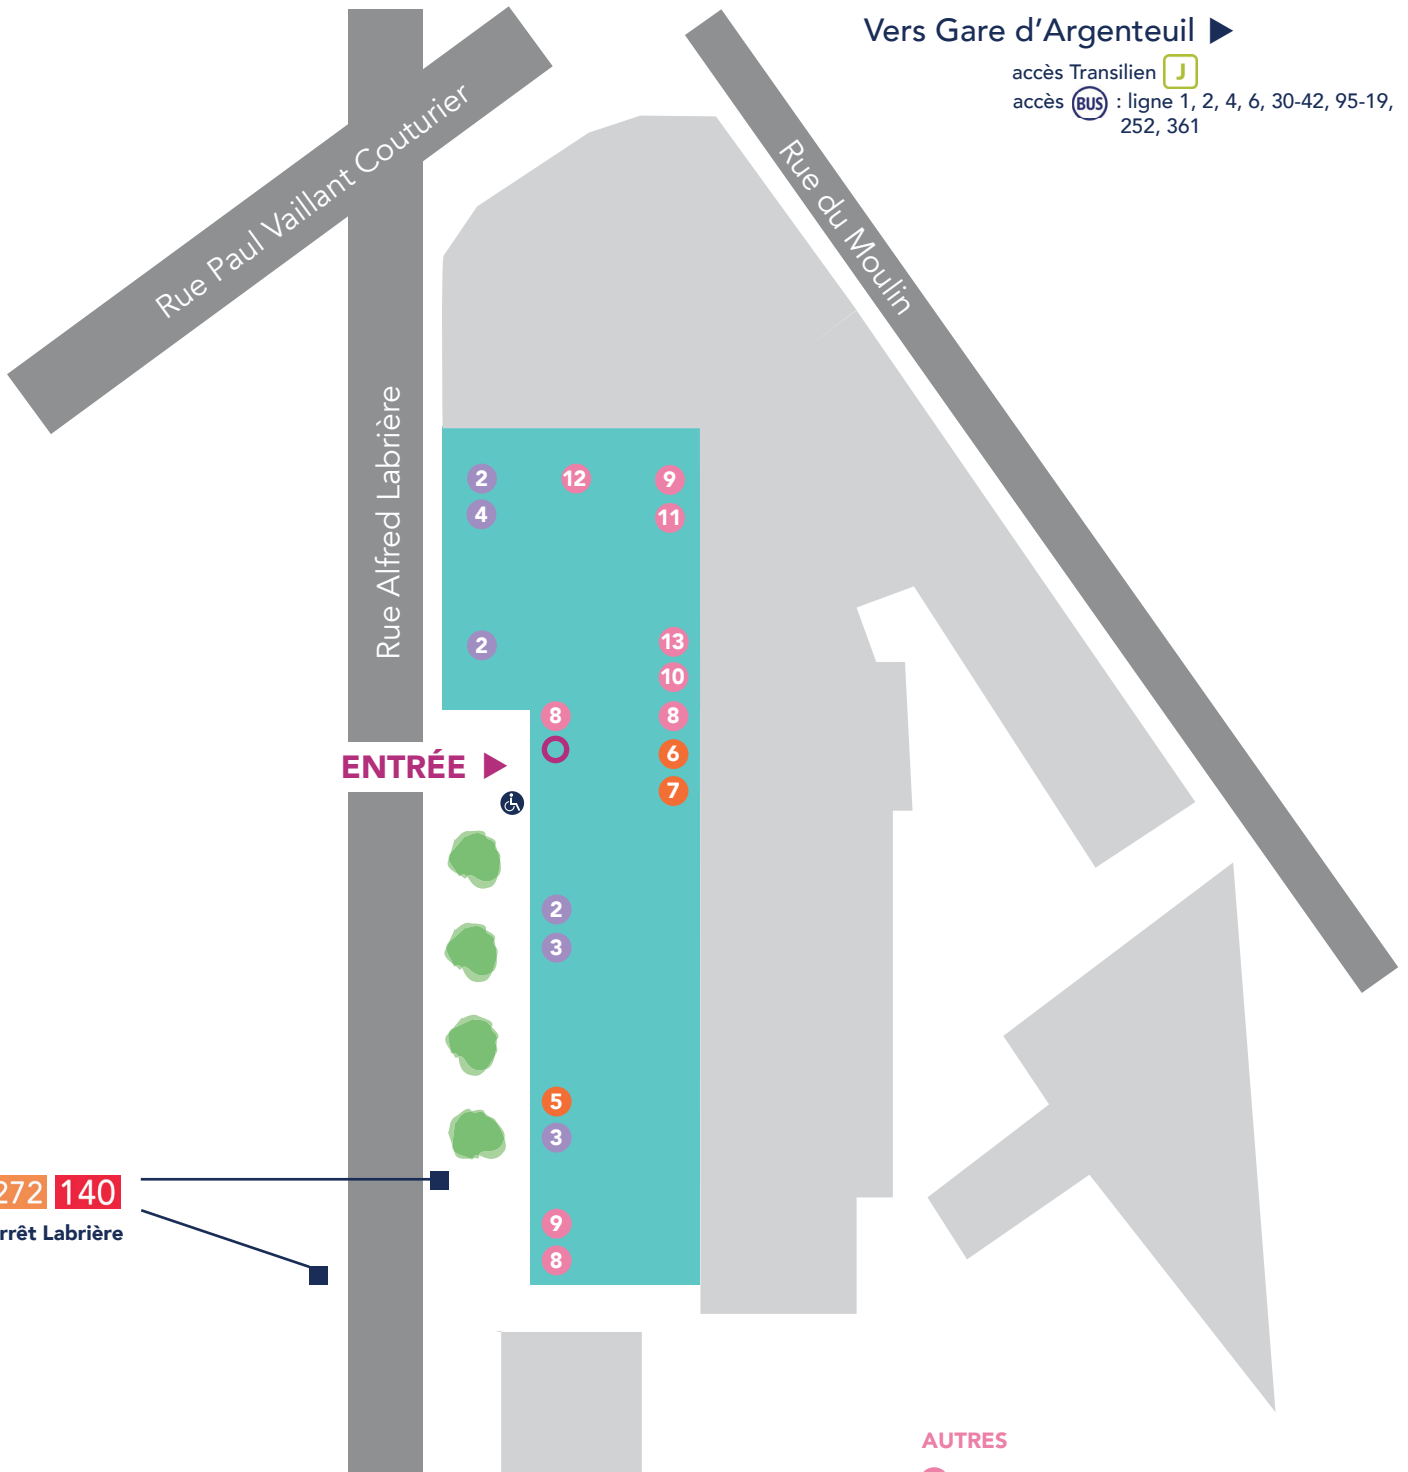

CAMPUS D'ARGENTEUIL

Vers Gare d'Argenteuil ►

accès Transilien **J**

accès **BUS** : ligne 1, 2, 4, 6, 30-42, 95-19, 252, 361

BUS 272 140
arrêt Labrière

○ Accueil ♿ ACCÈS PMR

SALLES DE COURS

- 2 Salles de TD (à tous les étages)
- 3 Salles d'informatique (au 1^{er} et 2^e étage)
- 4 Salles de visioconférence (rdc)

ESPACES COMMUNS

- 5 Salle de restauration (rdc)
- 6 Espace coworking (au 1^{er} étage)
- 7 Espace détente étudiants (rdc)

AUTRES

- 8 Bureaux enseignants (au 1^{er} étage)
- 9 Bureaux administratifs (au 2^e étage)
- 10 Local bibliothèque (rdc)
- 11 Réserve (rdc)
- 12 Local reprographie (au 2^e étage)
- 13 Archives (au 2^e étage)