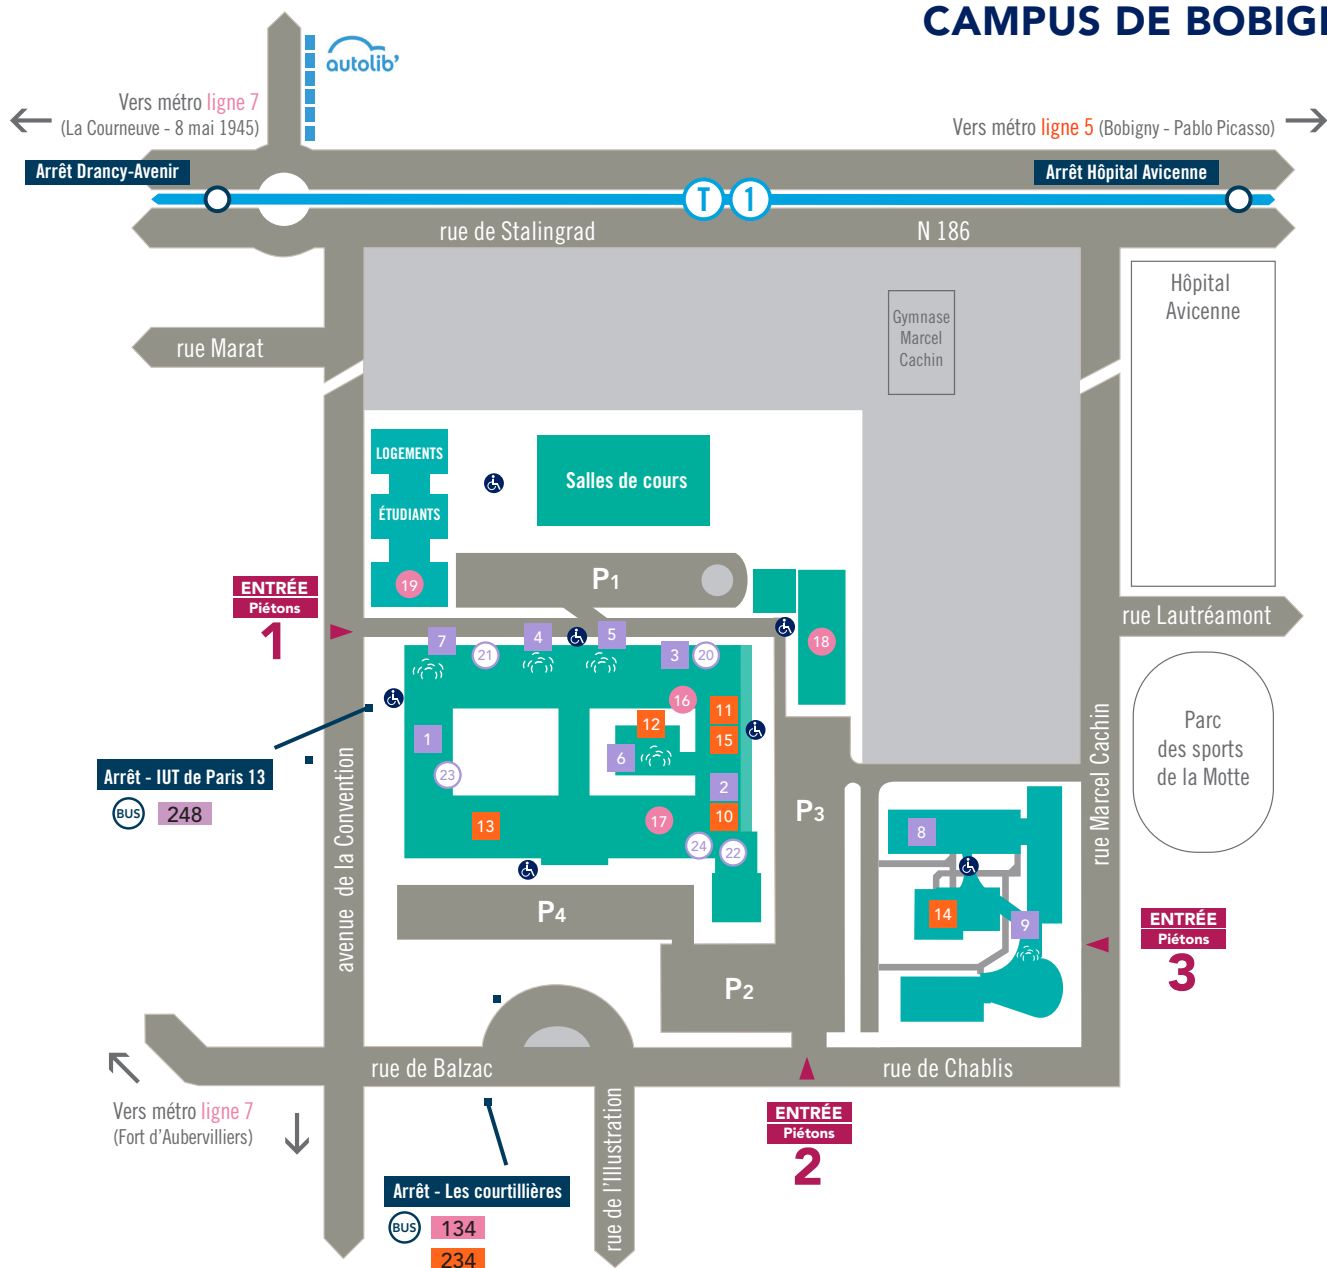

CAMPUS DE BOBIGNY

COMPOSANTES - DÉPARTEMENTS

- 1 UFR SMBH - Santé, Médecine, Biologie Humaine
- 2 IUT de Bobigny
- 3 DAPS - Département des Activités Physiques et Sportives
- 4 Amphi Pierre-Gilles-de-Gennes (rdc)
- 5 Amphi Robert-Escarpit (rdc)
- 6 Amphi Hannah-Arendt (mezzanine)
- 7 Amphi Johannes-Gutenberg (1^{er}/2^e étages)
- 8 Laboratoire de recherche - UFR SMBH
- 9 Amphis - Montaigne (rdc)
 - Harvey (rdc)
 - Paracelse (rdc)
 - Maïmonide (rdc)

SERVICES COMMUNS

- 10 VOIE
- 11 Scolarité/inscriptions
- 12 Service culturel
- 13 Bibliothèque Jean-Dausset
- 14 Restaurant universitaire CROUS
- 15 Médecine préventive

VIE ÉTUDIANTE

- 16 Gymnase (1^{er} étage)
- 17 Cafétéria du CROUS
- 18 Gymnase La Chaufferie
- 19 Logements étudiants

ADMINISTRATION

- 20 Secrétariat pédagogique - IUT (mezzanine)
- 21 Secrétariat pédagogique - UFR (mezzanine)
- 22 Direction IUT (1^{er} étage)
- 23 Direction UFR (niveau mezzanine)
- 24 Salle du conseil (1^{er} étage)