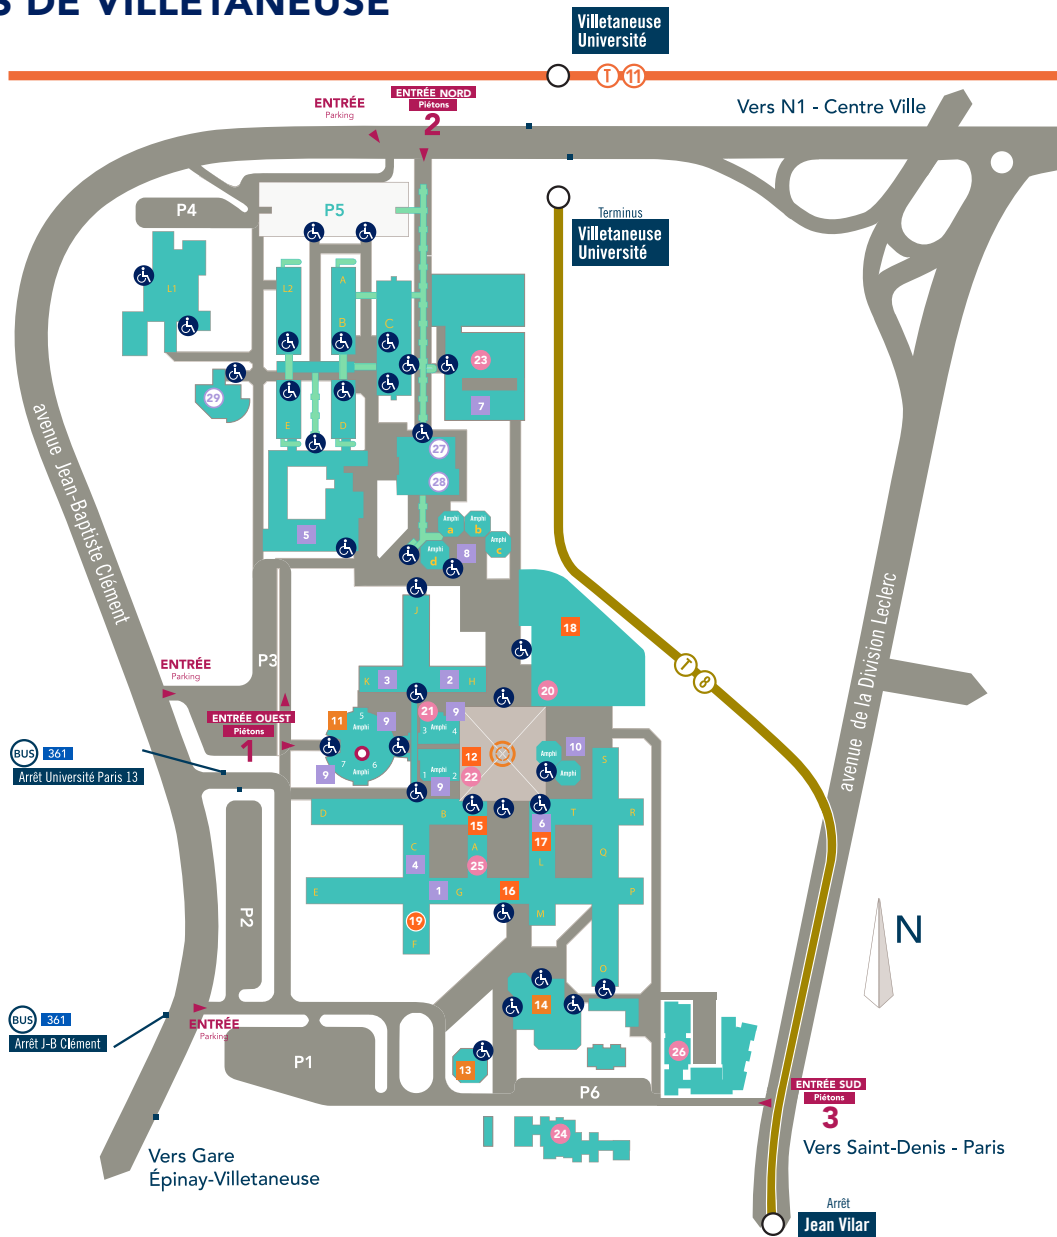

CAMPUS DE VILLETANEUSE

COMPOSANTES - DÉPARTEMENTS

- 1 UFR Communication - Sciences de la communication
- 2 UFR DSPS - Droit, Sciences Politiques et Sociales
- 3 UFR SEG - Sciences Économiques et de Gestion
- 4 UFR LLSHS - Lettres, Langues, Sciences Humaines et des Sociétés
- 5 Institut Galilée
- 6 IUT de Villetaneuse
- 7 DAPS - Département des Activités Physiques et Sportives
- 8 Amphis a b c d
- 9 Amphis 1 2 3 4 5 6 7 (1^{er} étage)
- 10 Amphis IUT

SERVICES COMMUNS

- 11 Service VOIE
- 12 Service culturel
- 13 Assistante sociale
- 13 Médecine préventive

- 14 Restaurant universitaire CROUS
 - 15 Formation continue (rdc)
 - 16 Espaces langues
 - 17 Relations internationales
 - 18 Bibliothèque universitaire
 - 19 Scolarité centrale / inscriptions
- VIE ÉTUDIANTE**
- 20 Bureau Handicap Étudiant
 - 20 Maison des étudiants
 - 20 Accueil des étudiants internationaux (Bienvenue en France)
 - 21 Associations étudiantes
 - 21 Bureau du vice-président étudiant
 - 22 Cafétéria du CROUS

○ FORUM

- 23 Gymnase
- 24 La Chaufferie
- 25 Salle de réunion étudiants
- 26 Logements étudiants

ADMINISTRATION

- 27 Présidence / administration
- 28 BRED Bureau de la Recherche et des Études Doctorales
- 29 Restaurant administratif