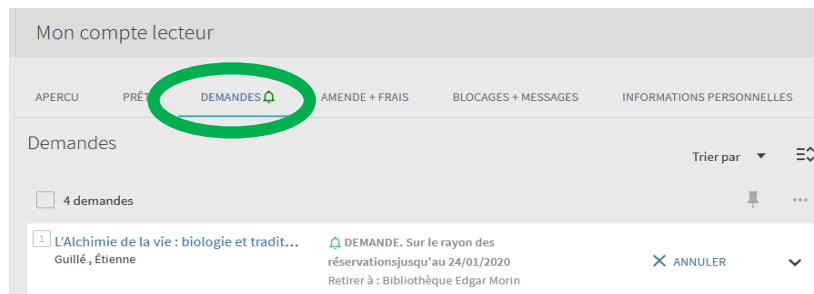

DOCUMENTS DANS LA LOCALISATION

Bibliothèque Edgar Morin
Indisponible à la bibliothèque , Philosophie-Psychologie - 2ème étage 162 GUI
(1 exemplaire, 0 disponible, 2 demandes)

Au rayon Réservations jusqu'au 20/01/2020
Prêt 28 jours

Cliquer sur le bouton « Demander ».

Le formulaire de demande s'ouvre

Cliquer sur le bouton « **Envoyer la demande** » pour valider le formulaire de demande sans rien indiquer d'autre.

Un message de confirmation s'affiche

Vous pouvez vérifier que votre demande a bien été prise en compte depuis votre compte lecteur dans le menu « Mes demandes »

Quand l'exemplaire sera mis à disposition, vous recevrez un **courriel** de confirmation.