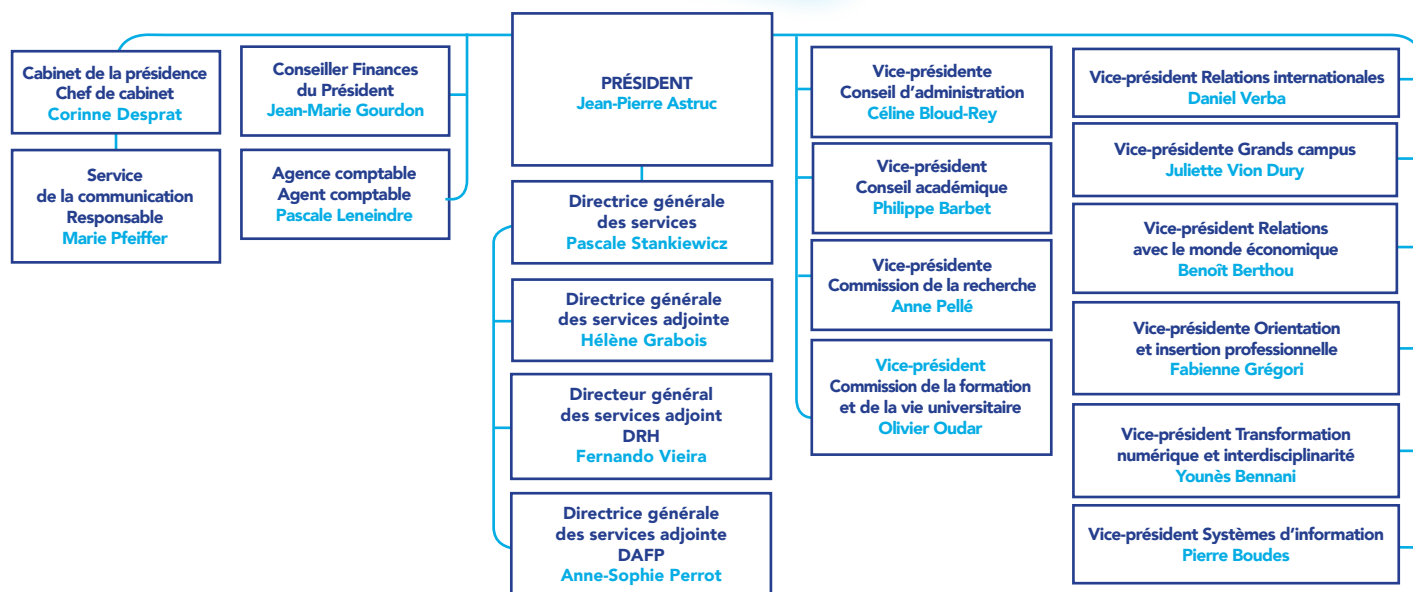

Organigramme

Janvier 2020

SERVICES ADMINISTRATIFS CENTRAUX

SERVICES COMMUNS

COMPOSANTES ET DÉPARTEMENT

Campus d'Argenteuil,
44-50 rue Alfred Labrière - 95100 Argenteuil, A 01 30 76 45 12

Campus de Bobigny,
74 rue Marcel Cachin - 93017 Bobigny cedex, A 01 48 38 76 76